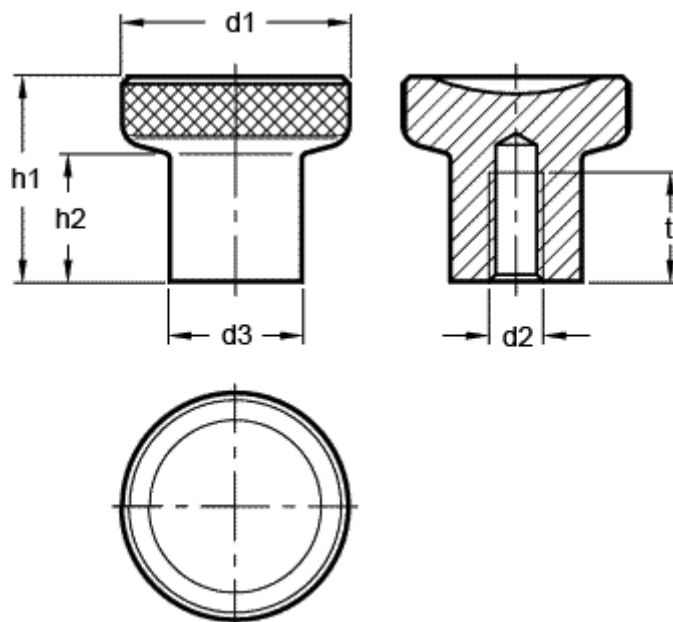

Varenummer: 20676125M8B

Beskrivelse: E+G Knop GN 676.1-25-M8-B

Mål

d1 = 25
d2 = M8
d3 = 14.5
h1 = 22.5
h2 = 14.0
t min = 12